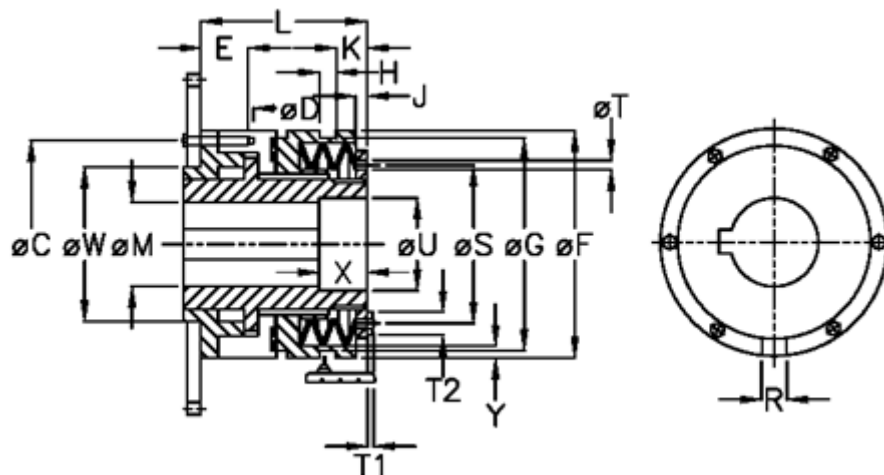

Varenummer: 46923521

Beskrivelse: Sikkerhedskobling Safelifting B 35 S

Mål

C = 89	L = 78.0	Tallerkenfjeder montering = 6x1S
D = 6xM6	M max = 35	Tallerkenfjeder udførelse = S - let
E = 10.0	M min = 14	U = 36
F = 100	R = 8	V = 12
G = 90.5	S = 70	W = 60
H = 9	T = 5	X = 25
J = 6.0	T1 = 4.0	Y = 2
K = 12.0	T2 = 10	Z = 0.1